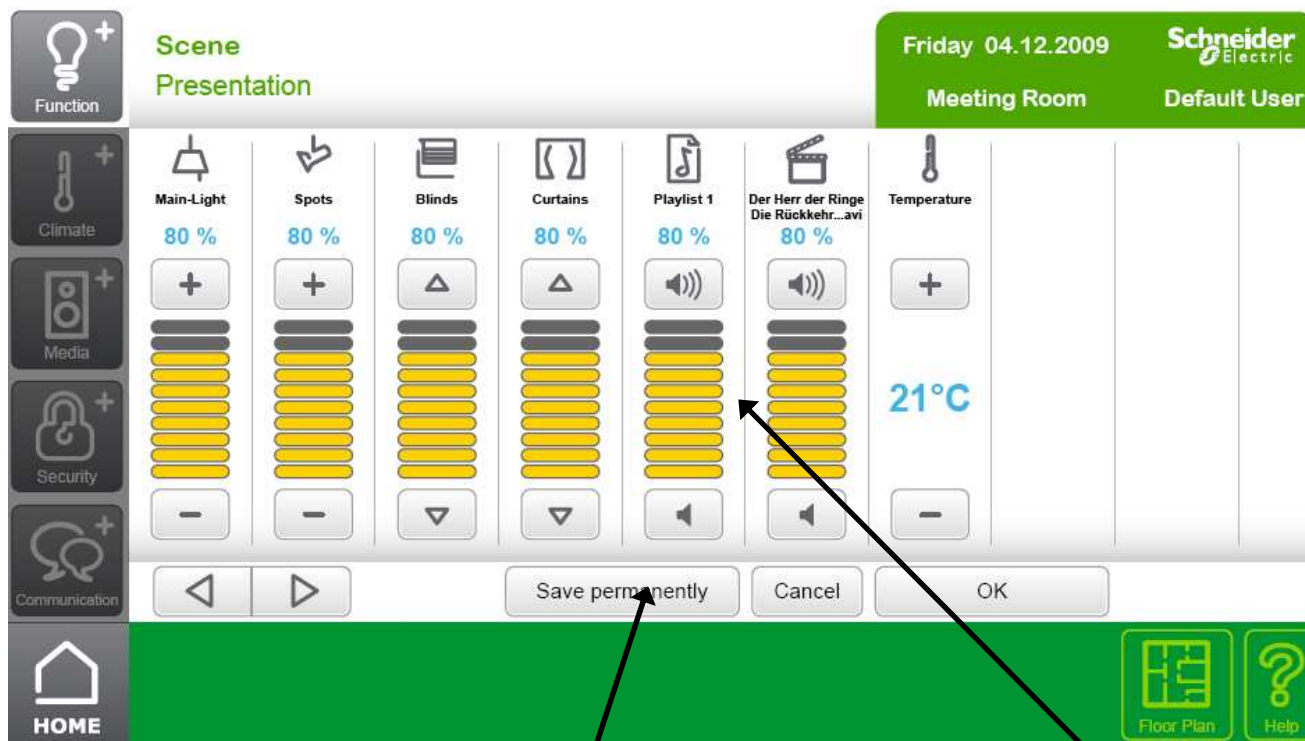

● Communication :

- Vidéophonie IP
- Téléphonie IP

Vue générale

Vue générale de la maison et liens directs.

Accès par étage

Accès simple et rapide à toutes les informations de la maison

Scénarios configurables

Modifications des valeurs de scénario par l'utilisateur.

Visualisation des valeurs

Sauvegarde du scénario

Champs de modifications des valeurs pour le scénario :

- Valeur de variation d'éclairage
- Hauteur du volet roulant
- Valeur de température de consigne
- Musique et volume