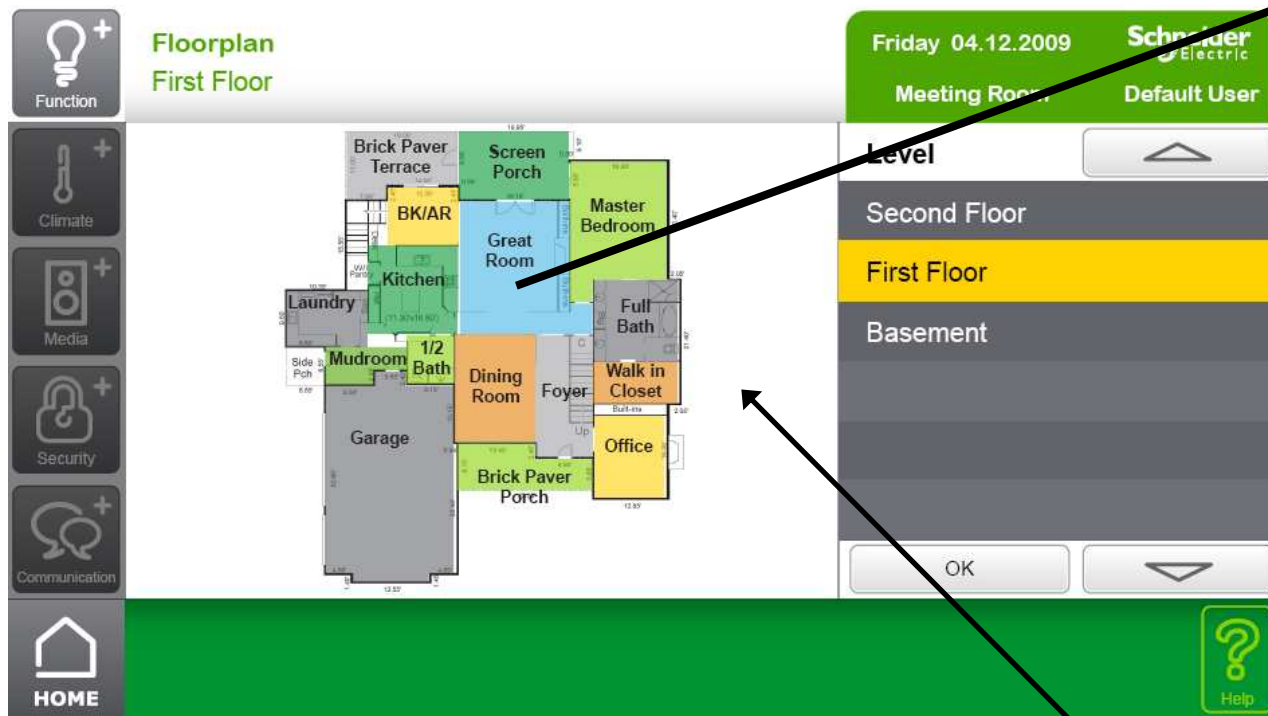

● Communication :

- Vidéophonie IP
- Téléphonie IP

Vue générale

Vue générale de la maison et liens directs.

Accès par étage

Accès simple et rapide à toutes les informations de la maison

Scénarios configurables

Modifications des valeurs de scénario par l'utilisateur.

Visualisation des valeurs

Sauvegarde du scénario

Champs de modifications des valeurs pour le scénario :

- Valeur de variation d'éclairage
- Hauteur du volet roulant
- Valeur de température de consigne
- Musique et volume